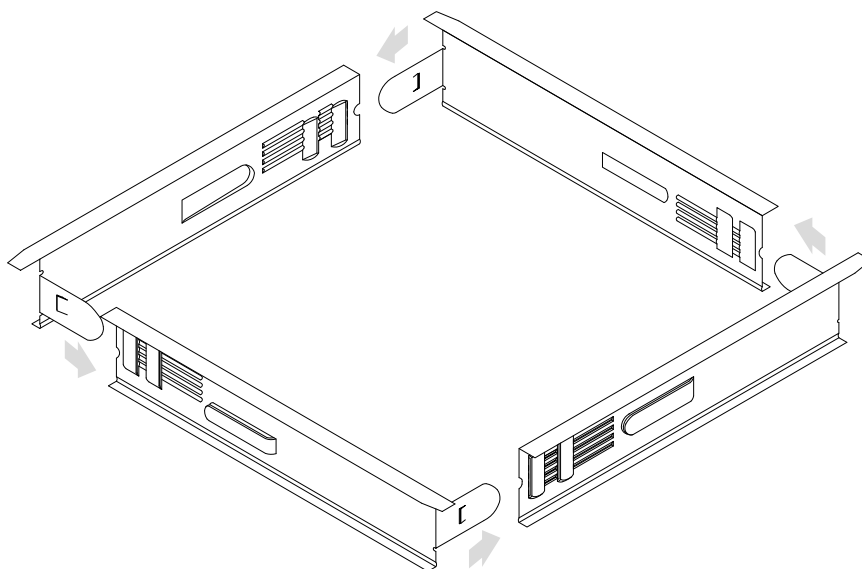

CTSF

Caratteristiche: controtelaio componibile per griglie e bocchette.

Costruzione: lamiera zincata.

Characteristics: modular couterframe for grilles.

Version: natural Steel.

DISEGNI | DRAWINGS

ASSEMBLAGGIO | ASSEMBLY

GRI

VERSIONI DISPONIBILI | VERSIONS AVAILABLE

stock

Lunghezza Length	CTSF
B mm	
75	
100	
125	
150	
200	
250	
260	
300	
350	
400	
450	
500	
550	
560	
600	
650	
700	
750	
800	
900	
1000	
1200	
1500	