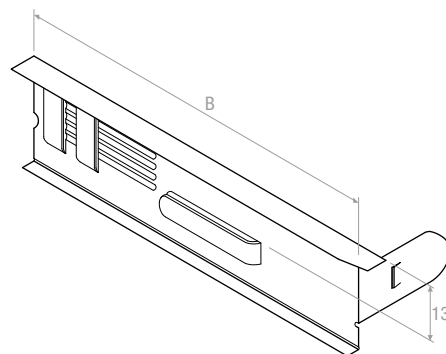

CTSF

Caratteristiche: controtelaio componibile per griglie e bocchette.

Costruzione: lamiera zincata.

Characteristics: modular couterframe for grilles.

Version: natural Steel.

DISEGNI | DRAWINGS

ASSEMBLAGGIO | ASSEMBLY

GRI

VERSIONI DISPONIBILI | VERSIONS AVAILABLE

stock

Lunghezza Length	CTSF
B mm	
75	
100	
125	
150	
200	
250	
260	
300	
350	
400	
450	
500	
550	
560	
600	
650	
700	
750	
800	
900	
1000	
1200	
1500	