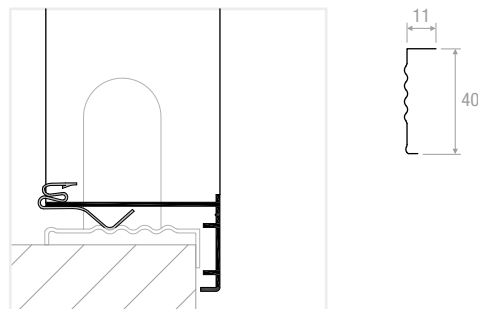

CTSF

Caratteristiche: controtelaio componibile per griglie e bocchette.

Costruzione: lamiera zincata.

Characteristics: modular couterframe for grilles.

Version: natural Steel.

DISEGNI | DRAWINGS

ASSEMBLAGGIO | ASSEMBLY

GRI

VERSIONI DISPONIBILI | VERSIONS AVAILABLE

stock

Lunghezza Length	CTSF
B mm	
75	
100	
125	
150	
200	
250	
260	
300	
350	
400	
450	
500	
550	
560	
600	
650	
700	
750	
800	
900	
1000	
1200	
1500	