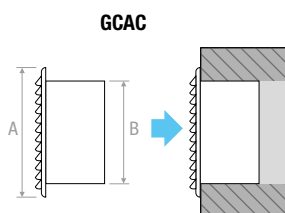

CON RETE - WITH MESH			
CODICE - CODE			
	mm	PEZZI - PIECES	€
9700004600	80	24	
9701004600	100	24	
9702004600	120	24	
9703004600	140	24	
9704004600	150	24	
9710004600	160	24	
9705004600	200	12	

MISURE - MEASURES

Codice - Code	Dimensioni - Dimensions Ø mm	Ø A	Ø B
9700-...-...	80	110	77/80
9701-...-...	100	150	96/100
9702-...-...	120	150	116/120
9703-...-...	140	180	138/142
9704-...-...	150	180	146/150
97010-...-...	160	180	156/160
97005-...-...	200	240	190/194

DISEGNI - DRAWINGS

CARATTERISTICHE:

Griglie circolari da incasso in alluminio.

Fornite con pellicola trasparente antigraffio.

Con rete.

CHARACTERISTICS:

Round aluminium grilles. For flush-fitting.

With mesh.