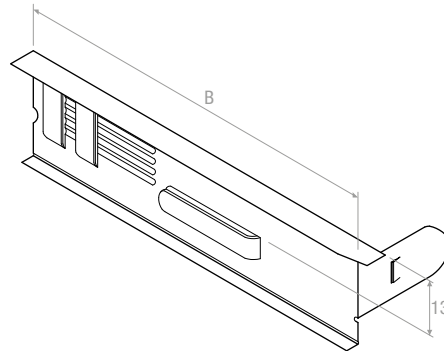

PREZZI - PRICES

■ STOCK

LUNGHEZZA - LENGHT	CTSF
B mm	€
75	
100	
125	
150	
200	
250	
260	
300	
350	
400	
450	
500	
550	
560	
600	
650	
700	
750	
800	
900	
1000	
1200	
1500	

**CARATTERISTICHE:**  
Controtelaio componibile per griglie e bocchette.

**COSTRUZIONE:**  
Lamina zincata.

**CHARACTERISTICS:**  
Modular couterframe for grilles.

**CONSTRUCTION:**  
Natural Steel.

DISEGNI - DRAWINGS

ASSEMBLAGGIO - ASSEMBLY