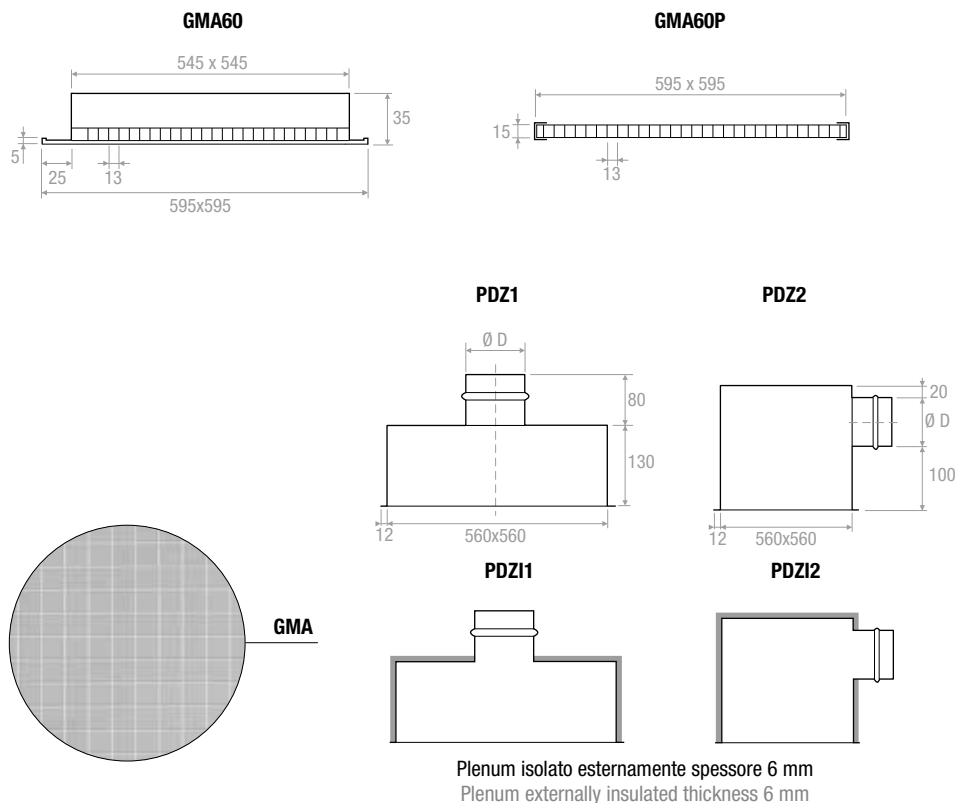

GMA60

GRI

CARATTERISTICHE:

Griglie a maglia quadra 13x13 mm, per controsoffitto dim. 595x595 esterno cornice.

COSTRUZIONE:

Alluminio anodizzato.

IMPIEGO:

A controsoffitto, in ripresa.

Egg crate grilles 13x13 mm pitch for false ceilings 595x595 overall size.

CONSTRUCTION:

Anodized aluminium.

UTILIZATION:

For false ceilings installation and for air intake.

FIXING:

Fixing by using clips or frontal screws on demand.

VERNICIATURA - PAINTING:

Colori RAL 9010 - 9016: + 15% - Color RAL 9010 - 9016: + 15%
Altri colori: prezzi a richiesta - Different colors: prices on request

DISEGNI - DRAWINGS

DIAGRAMMA SCELTA RAPIDA - QUICK SELECTION DIAGRAM