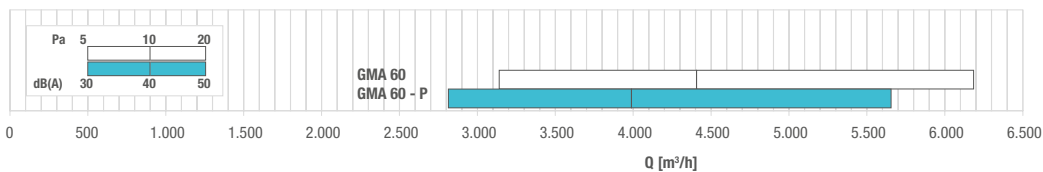

VERNICIATURA - PAINTING:

Colori RAL 9010 - 9016: + 15% - Color RAL 9010 - 9016: + 15%
Altri colori: prezzi a richiesta - Different colors: prices on request

DISEGNI - DRAWINGS

DIAGRAMMA SCELTA RAPIDA - QUICK SELECTION DIAGRAM

TABELLA DI SELEZIONE - SELECTION TABLE

Modello - Modell	A _k [m²]	Q [m³/h]		L _{wa} [dB(A)]		Dp _i [Pa]	
		min	max	min	max	min	max
GMA60 GMA60P	0,2639	3140	6190	33	53	5	20